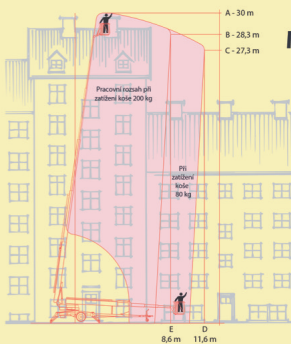

# VÝŠKOVÉ PRÁCE PRONÁJEM PLOŠINY

DENKA LIFT

Max. pracovní výška 30 m